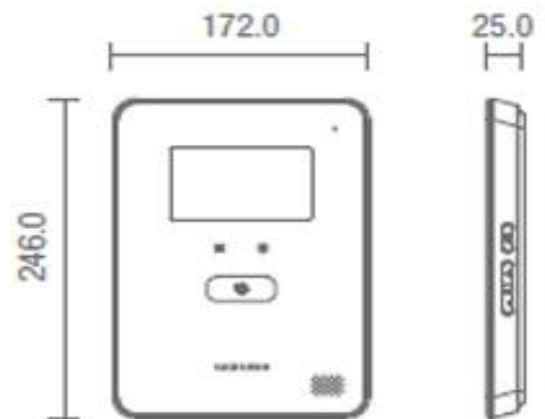

video portero SHT-3605

Característica.

- pantalla color digital LCD de 4.3"
- Responder a la puerta y Monitoreo
- Relé para cerradura de la puerta
- Comunicación Manos libres
- Brillo Comunicación entre un monitor de vídeo

Especificacion

Energia	AC110V ~ 220V (50~60Hz)
Consumo de energía	7.5W
Display	4.3" Color Digital LCD
Dimension	172 x 246 x 25 mm (W x H x D)
Peso	600g
Color	Blanco
Mentaje	Montaje en la Pared

Componentes

Codigo	Descripcion
SHT-3605PM/EN	Monitor
SHT-CW610E/EN	Frente calle
SHT-IPE101/EN	Sub Phone
SHT-5088ML/EN	Entrada principal

Configuración

* Expandable up to 2 monitors and 2 door cameras.

* If 2 door cameras used, the main monitor and sub monitor will require 7-cables.