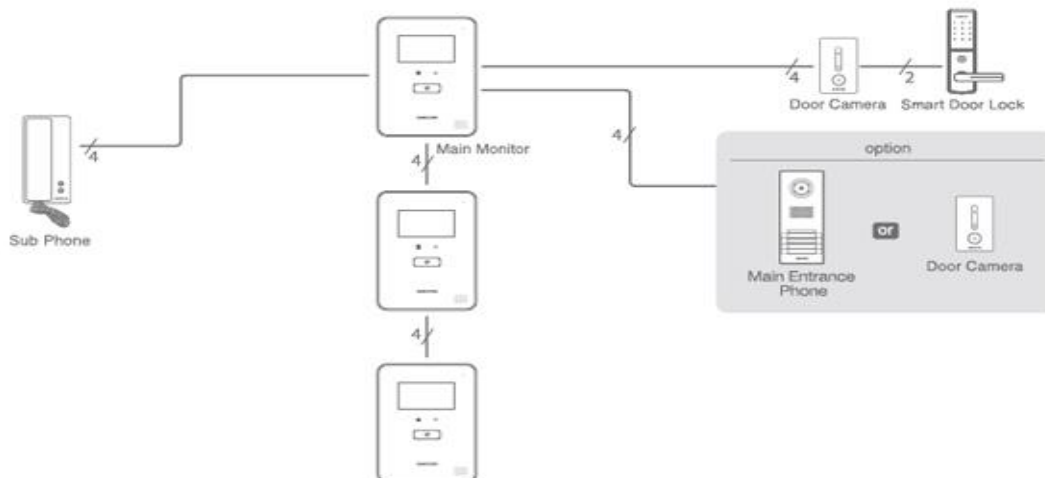

video portero SHT-3605

Característica.

- pantalla color digital LCD de 4.3"
- Responder a la puerta y Monitoreo
- Relé para cerradura de la puerta
- Comunicación Manos libres
- Brillo Comunicación entre un monitor de vídeo

Especificacion

Energia	AC110V ~ 220V (50~60Hz)
Consumo de energía	7.5W
Display	4.3" Color Digital LCD
Dimension	172 x 246 x 25 mm (W x H x D)
Peso	600g
Color	Blanco
Mentaje	Montaje en la Pared

Componentes

Codigo	Descripcion
SHT-3605PM/EN	Monitor
SHT-CW610E/EN	Frente calle
SHT-IPE101/EN	Sub Phone
SHT-5088ML/EN	Entrada principal

Configuración

* Expandable up to 2 monitors and 2 door cameras.

* If 2 door cameras used, the main monitor and sub monitor will require 7-cables.