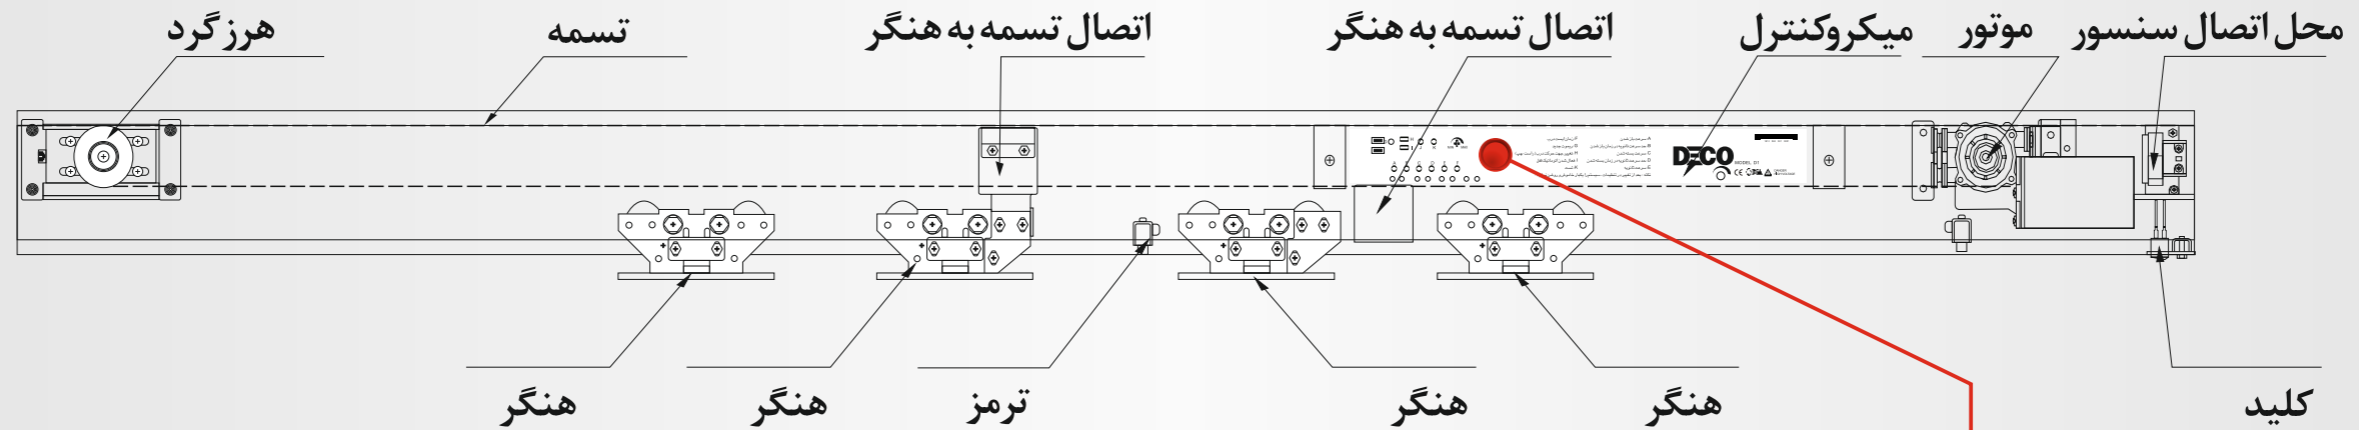

DECO

▶ Designed over horizon

DECO Group Co.

 www.Decogroupco.com

- A: سرعت باز شدن
 - B: حد سرعت ثانویه در زمان باز شدن
 - C: سرعت بسته شدن
 - D: حد سرعت ثانویه در زمان بسته شدن
 - E: سرعت ثانویه
 - F: زمان ایست درب
 - G: ریموت جدید
 - H: تغییر جهت حرکت درب (راست-چپ)
 - I: فعال شدن اتوماتیک قفل
 - K: تست
- نکته: بعد از تغییر در تنظیمات، سیستم را یکبار خاموش و روشن نمایید.

مدل	تک درب	دو درب
نوع	D1	D1
وزن درب	۱۲۰ x کیلوگرم	۲ x ۱۰۰ کیلوگرم
عرض درب	۱۶۰۰ ~ ۷۵۰ میلی متر	۱۲۵۰ ~ ۶۵۰ میلی متر
عرض باز شدن درب	۳۱۰۰ ~ ۱۴۵۰ میلی متر	۵۰۰۰ ~ ۲۵۰۰ میلی متر
ولتاژ	AC110-220±10%V , 50/60Hz	
سرعت باز شدن	150-460mm/s (adjustable)	
سرعت بسته شدن	130-460mm/s (adjustable)	
نوع موتور	DC24V, 70W (DC, brushless)	
درجه حرارت محیط	-20°C ~ 50°C	