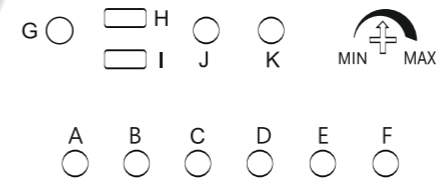

DECO

▶ Designed over horizon

DECO Group Co.

 www.Decogroupco.com

- A: سرعت باز شدن
 - B: حد سرعت ثانویه در زمان باز شدن
 - C: سرعت بسته شدن
 - D: حد سرعت ثانویه در زمان بسته شدن
 - E: سرعت ثانویه
 - F: زمان ایست درب
 - G: ریموت جدید
 - H: تغییر جهت حرکت درب (راست-چپ)
 - I: فعال شدن اتوماتیک قفل
 - K: تست
- نکته: بعد از تغییر در تنظیمات، سیستم را یکبار خاموش و روشن نمایید.

مدل	تک درب	دو درب
نوع	D1	D1
وزن درب	۱۲۰ x کیلوگرم	۲ x ۱۰۰ کیلوگرم
عرض درب	۱۶۰۰ ~ ۷۵۰ میلی متر	۱۲۵۰ ~ ۶۵۰ میلی متر
عرض باز شدن درب	۳۱۰۰ ~ ۱۴۵۰ میلی متر	۵۰۰۰ ~ ۲۵۰۰ میلی متر
ولتاژ	AC110-220±10%V , 50/60Hz	
سرعت باز شدن	150-460mm/s (adjustable)	
سرعت بسته شدن	130-460mm/s (adjustable)	
نوع موتور	DC24V, 70W (DC, brushless)	
درجه حرارت محیط	-20°C ~ 50°C	